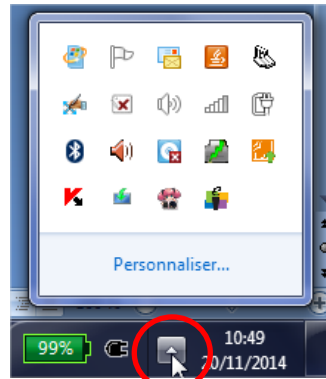

Quelle est ma version de Kaspersky ?

Double-cliquer sur le K en bas à droite du bureau (ou dans la zone des icônes cachées) :

Le nom de la version de Kaspersky apparaît en haut à gauche de la fenêtre :